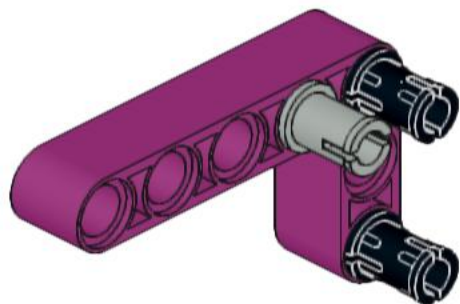

One way door liftarm 1x7

2x
2780
Black

1x
3673
Light Gray

1x
32523
White

1x
32524
Medium Azure

1x
32526
Magenta

1

2