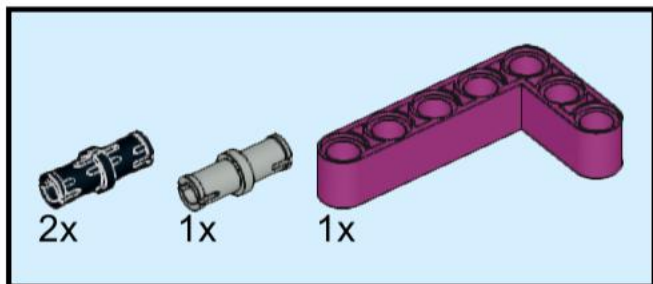

One way door liftarm 1x7

2x
2780
Black

1x
3673
Light Gray

1x
32523
White

1x
32524
Medium Azure

1x
32526
Magenta

1

2