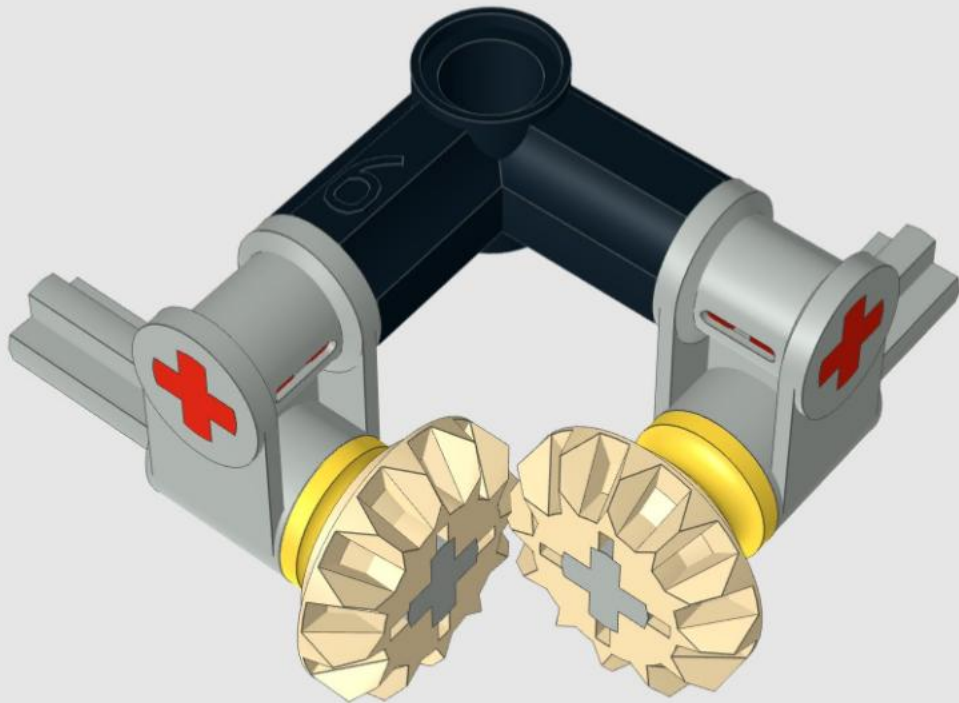

12 tooth bevel to 12 tooth bevel 90 degrees

1x
32014
Black

2x
4265c
Yellow

2x
6536
Light Gray

2x
4519
Light Gray

2x
32062
Red

2x
6589
Tan

1