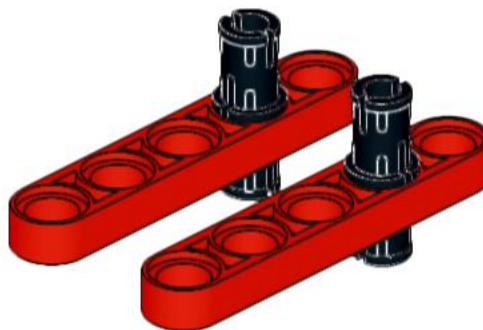

Rack Mechanism One Way Door

7x
2780
Black

2x
32017
Red

1x
3743
Light Gray

2x
6589
Tan

2x
65249
Light Bluish Gray

1x
18654
Blue

2x
32140
Red

3x
32523
Blue

1

2

3

4

5