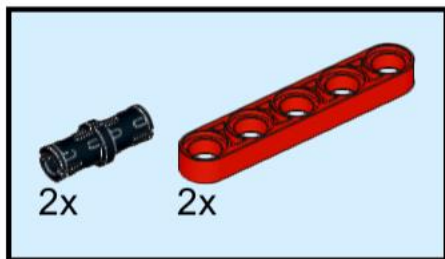

Rack Mechanism One Way Door

7x
2780
Black

2x
32017
Red

1x
3743
Light Gray

2x
6589
Tan

2x
65249
Light Bluish Gray

1x
18654
Blue

2x
32140
Red

3x
32523
Blue

1

2

3

4

5