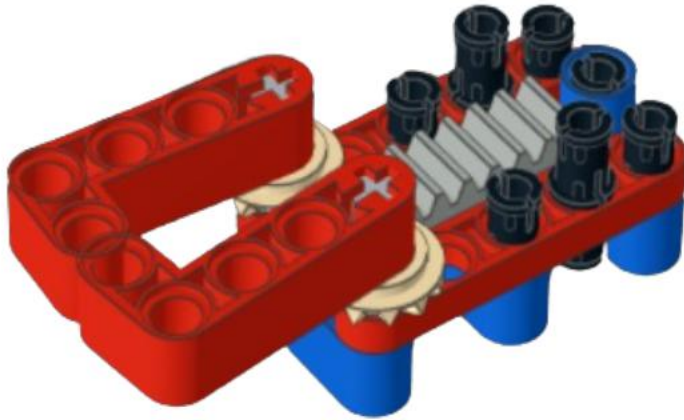

Rack Mechanism One Way Door

7x
2780
Black

2x
32017
Red

1x
3743
Light Gray

2x
6589
Tan

2x
65249
Light Bluish Gray

1x
18654
Blue

2x
32140
Red

3x
32523
Blue

1

2

3

4

5