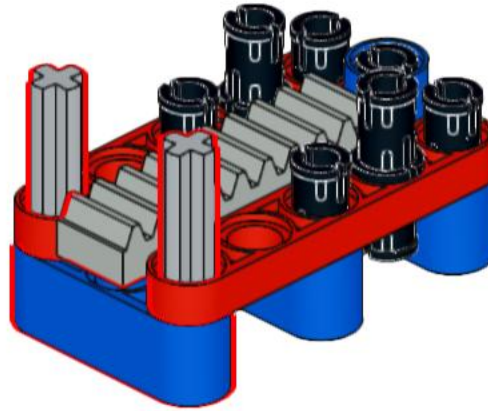

Rack Mechanism One Way Door

7x
2780
Black

2x
32017
Red

1x
3743
Light Gray

2x
6589
Tan

2x
65249
Light Bluish Gray

1x
18654
Blue

2x
32140
Red

3x
32523
Blue

1

2

3

4

5