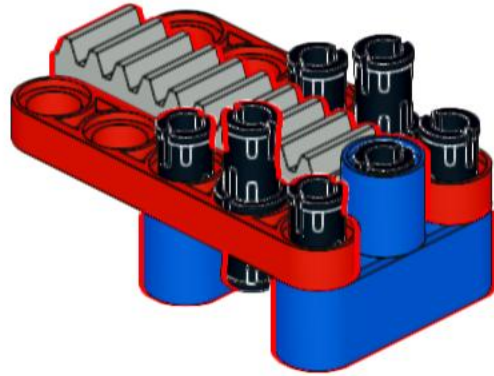

Rack Mechanism One Way Door

7x
2780
Black

2x
32017
Red

1x
3743
Light Gray

2x
6589
Tan

2x
65249
Light Bluish Gray

1x
18654
Blue

2x
32140
Red

3x
32523
Blue

1

2

3

4

5