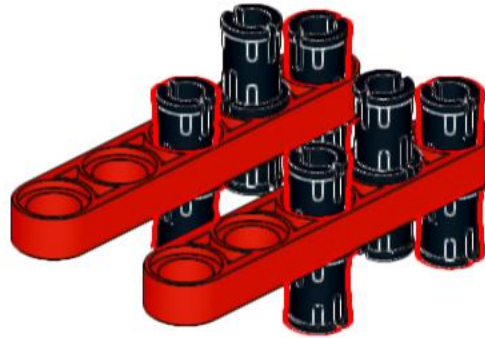

Rack Mechanism One Way Door

7x
2780
Black

2x
32017
Red

1x
3743
Light Gray

2x
6589
Tan

2x
65249
Light Bluish Gray

1x
18654
Blue

2x
32140
Red

3x
32523
Blue

1

2

3

4

5