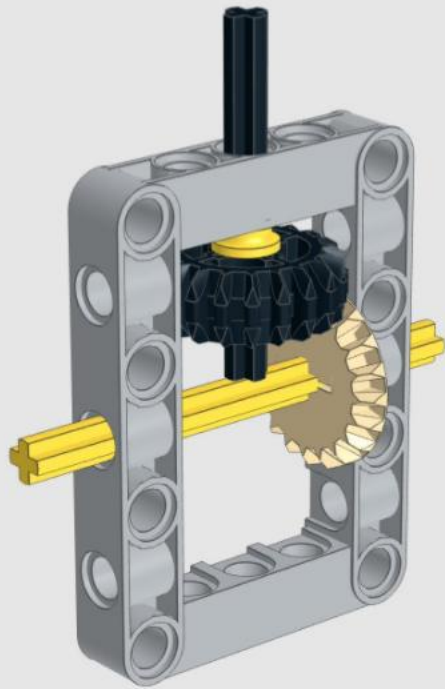

20 tooth thin to tooth 20 thick 90 degrees

1x  
32269  
Black

1x  
32198  
Tan

1x  
32073  
Black

1x  
4265c  
Yellow

1x  
64179  
Light Bluish Gray

1x  
44294  
Yellow