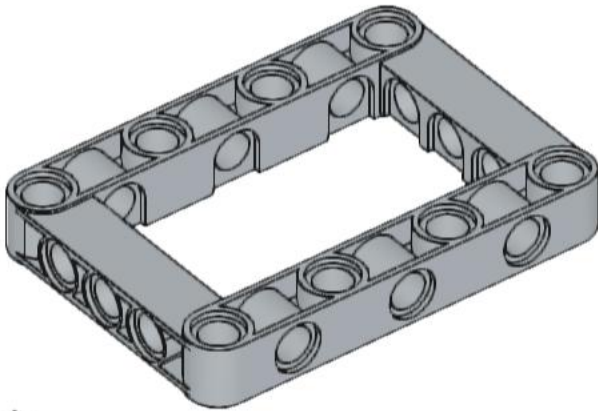

20 tooth thin to tooth 20 thick 90 degrees

1x  
32269  
Black

1x  
32198  
Tan

1x  
32073  
Black

1x  
4265c  
Yellow

1x  
64179  
Light Bluish Gray

1x  
44294  
Yellow