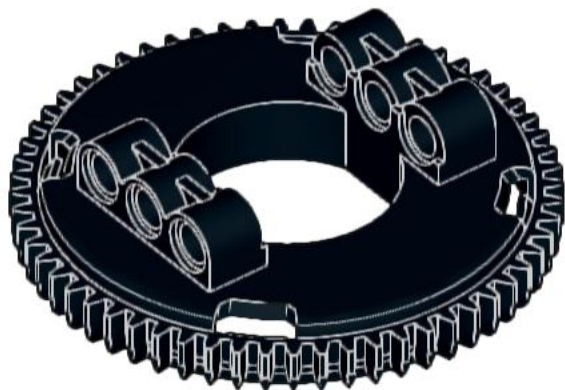

Worn gear 60 tooth turntable

4x
3673
Black

2x
4265c
Yellow

1x
60485
Black

1x
18939
Dark Bluish Gray

2x
3713
Light Gray

1x
18938u
Black

1x
32905
Light Gray

2x
32526
White

1

2

3

4

5