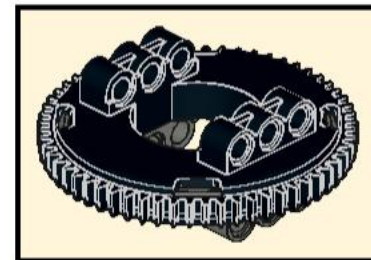

Worn gear 60 tooth turntable

4x
3673
Black

2x
4265c
Yellow

1x
60485
Black

1x
18939
Dark Bluish Gray

2x
3713
Light Gray

1x
18938u
Black

1x
32905
Light Gray

2x
32526
White

1

2

3

4

5