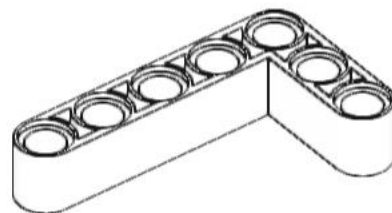

Worn gear 60 tooth turntable

4x
3673
Black

2x
4265c
Yellow

1x
60485
Black

1x
18939
Dark Bluish Gray

2x
3713
Light Gray

1x
18938u
Black

1x
32905
Light Gray

2x
32526
White

1

2

3

4

5