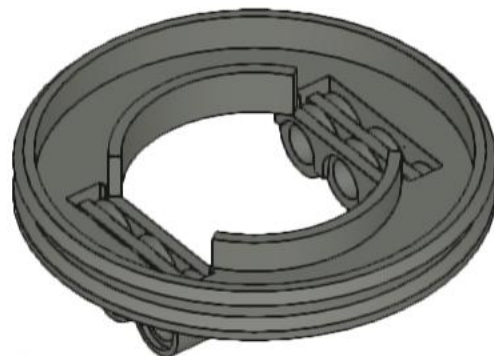

Worn gear 60 tooth turntable

4x
3673
Black

2x
4265c
Yellow

1x
60485
Black

1x
18939
Dark Bluish Gray

2x
3713
Light Gray

1x
18938u
Black

1x
32905
Light Gray

2x
32526
White

1

2

3

4

5