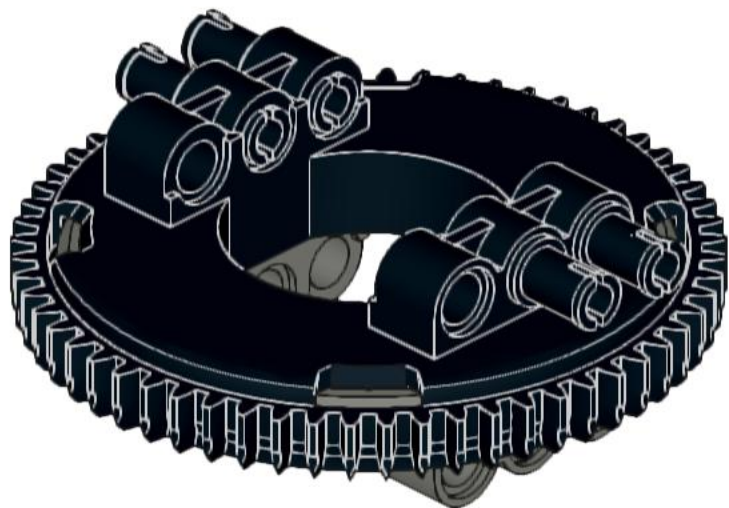

Worn gear 60 tooth turntable

4x
3673
Black

2x
4265c
Yellow

1x
60485
Black

1x
18939
Dark Bluish Gray

2x
3713
Light Gray

1x
18938u
Black

1x
32905
Light Gray

2x
32526
White

1

2

3

4

5