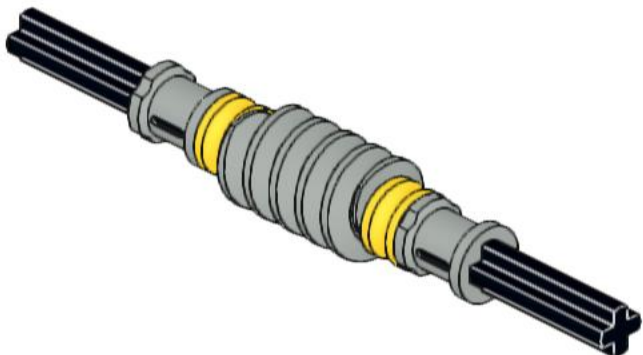

Worn gear 60 tooth turntable

4x
3673
Black

2x
4265c
Yellow

1x
60485
Black

1x
18939
Dark Bluish Gray

2x
3713
Light Gray

1x
18938u
Black

1x
32905
Light Gray

2x
32526
White

1

2

3

4

5