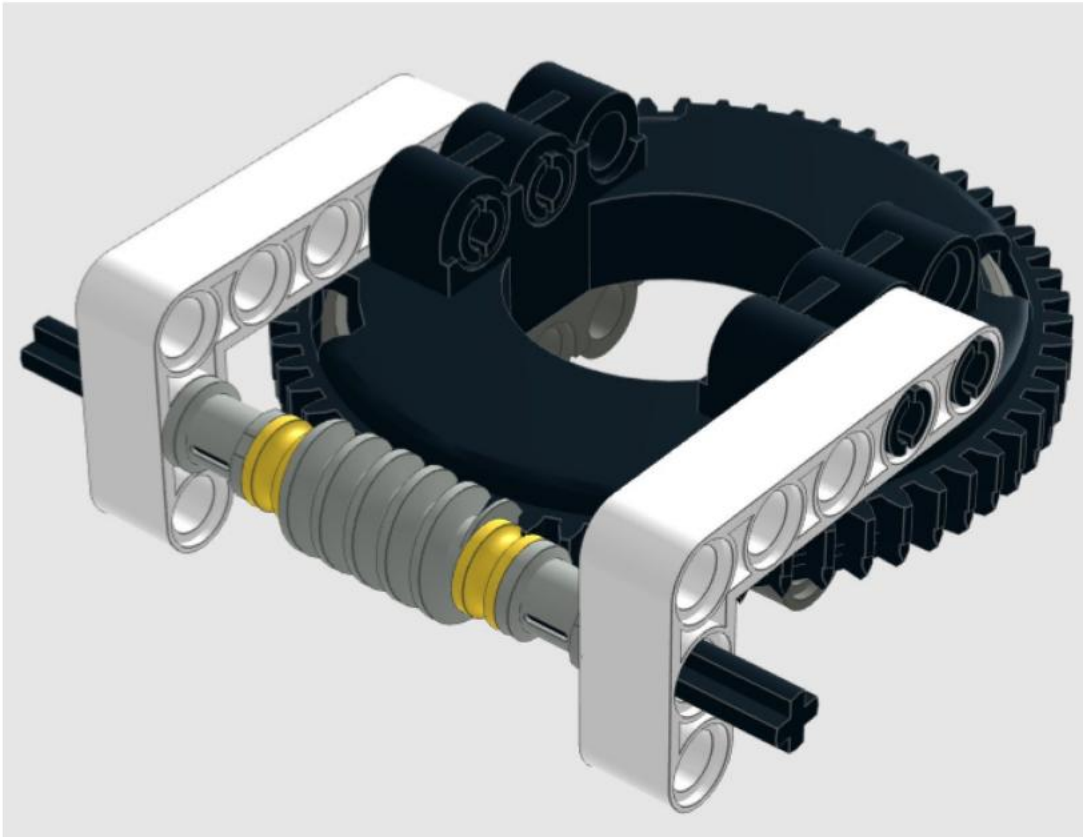

Worn gear 60 tooth turntable

4x
3673
Black

2x
4265c
Yellow

1x
60485
Black

1x
18939
Dark Bluish Gray

2x
3713
Light Gray

1x
18938u
Black

1x
32905
Light Gray

2x
32526
White

1

2

3

4

5