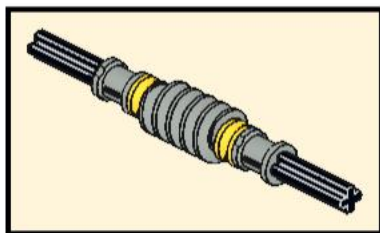

Worn gear 60 tooth turntable

4x
3673
Black

2x
4265c
Yellow

1x
60485
Black

1x
18939
Dark Bluish Gray

2x
3713
Light Gray

1x
18938u
Black

1x
32905
Light Gray

2x
32526
White

1

2

3

4

5