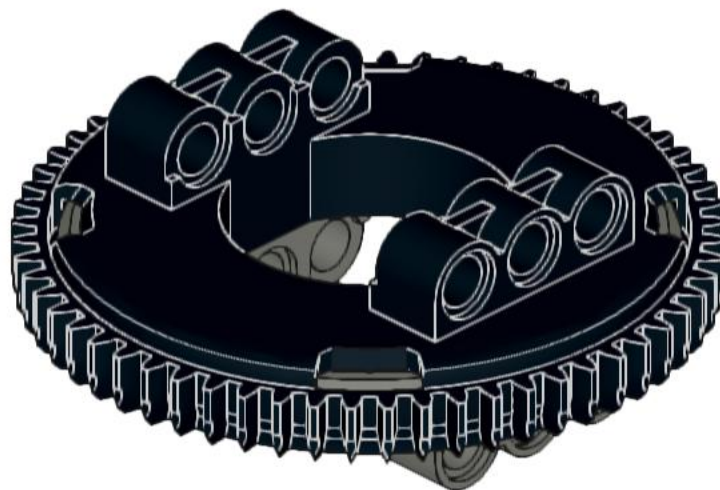

Worn gear 60 tooth turntable

4x
3673
Black

2x
4265c
Yellow

1x
60485
Black

1x
18939
Dark Bluish Gray

2x
3713
Light Gray

1x
18938u
Black

1x
32905
Light Gray

2x
32526
White

1

2

3

4

5