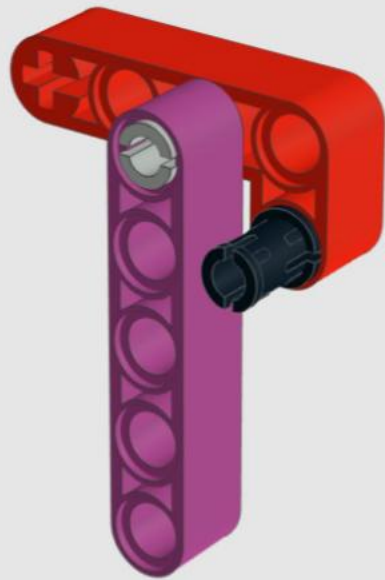

One way door liftarm 1x5

1x
2780
Black

1x
3673
Light Gray

1x
32140
Red

1x
32316
Magenta

1

2