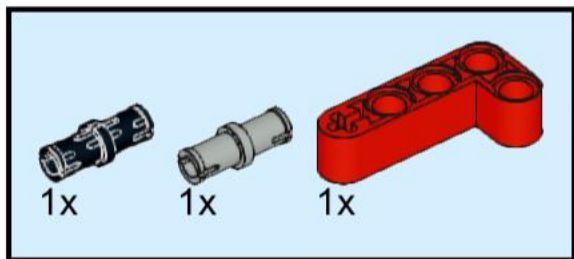

One way door liftarm 1x5

1x
2780
Black

1x
3673
Light Gray

1x
32140
Red

1x
32316
Magenta

1

2