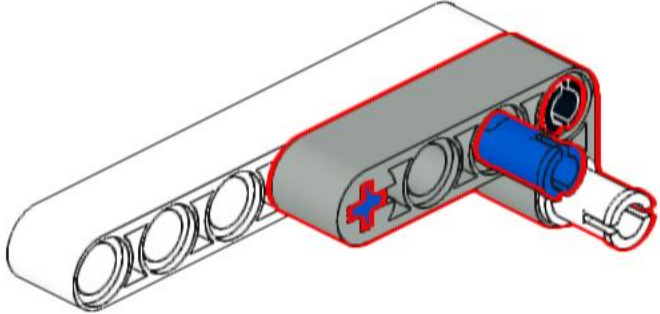

One way door axle 5L

1x
2780
Black

1x
32524
White

1x
32140
Light Gray

1x
32014
Yellow

1x
32073
Light Bluish Gray

1x
43093
Blue

1x
3673
White

1x
32556
Blue

1

2

3