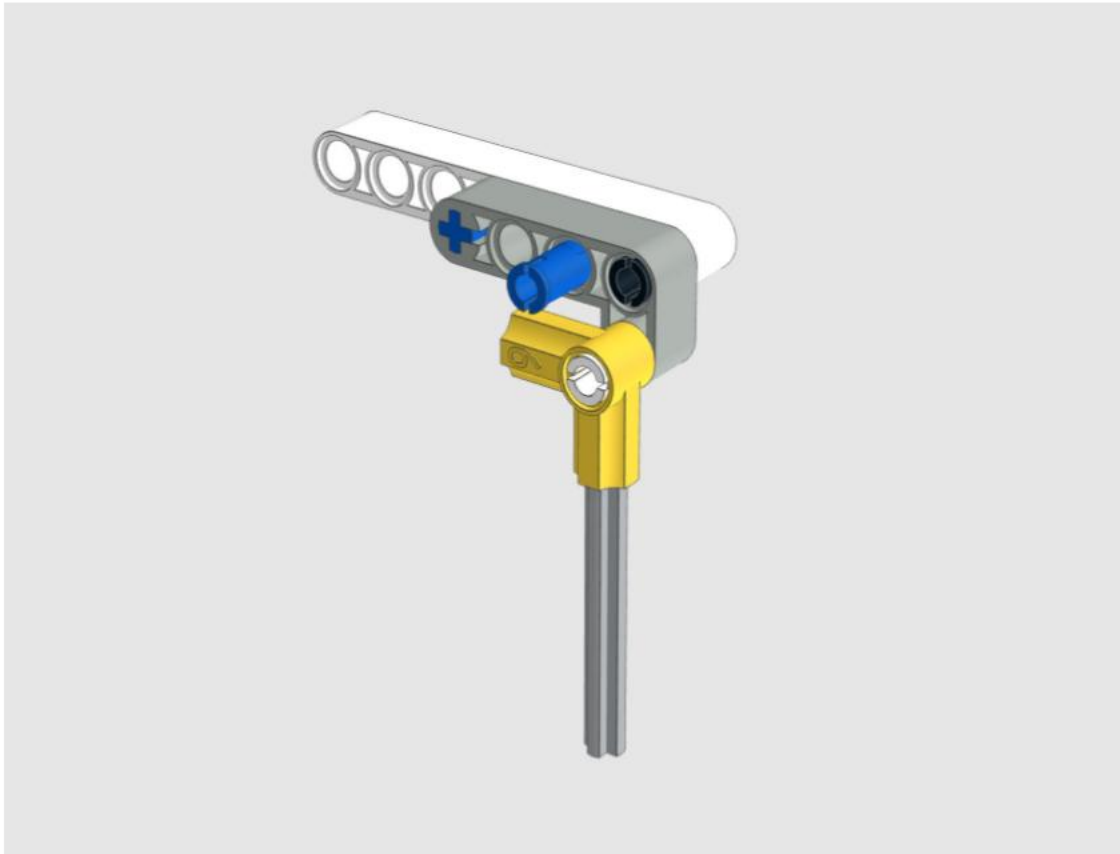

One way door axle 5L

1x
2780
Black

1x
32524
White

1x
32140
Light Gray

1x
32014
Yellow

1x
32073
Light Bluish Gray

1x
43093
Blue

1x
3673
White

1x
32556
Blue

1

2

3