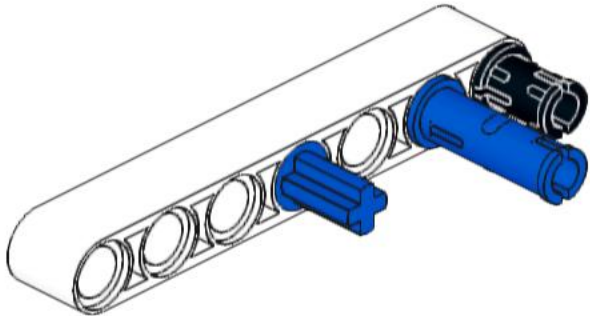

One way door axle 5L

1x
2780
Black

1x
32524
White

1x
32140
Light Gray

1x
32014
Yellow

1x
32073
Light Bluish Gray

1x
43093
Blue

1x
3673
White

1x
32556
Blue

1

2

3