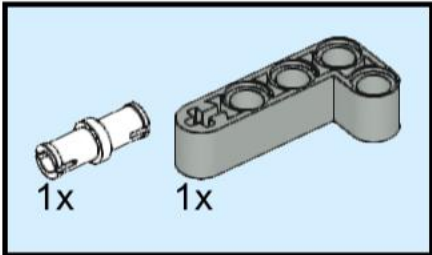

One way door axle 5L

1x
2780
Black

1x
32524
White

1x
32140
Light Gray

1x
32014
Yellow

1x
32073
Light Bluish Gray

1x
43093
Blue

1x
3673
White

1x
32556
Blue

1

2

3