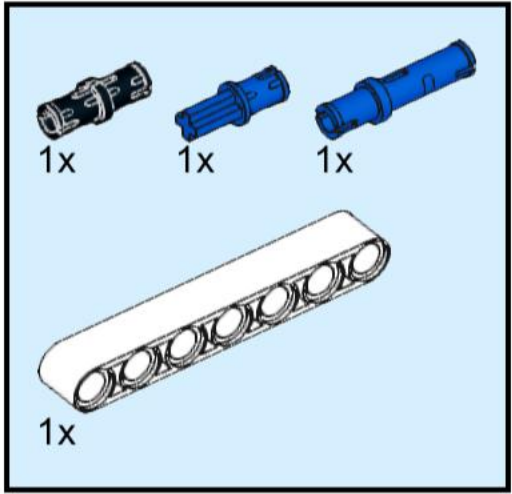

One way door axle 5L

1x
2780
Black

1x
32524
White

1x
32140
Light Gray

1x
32014
Yellow

1x
32073
Light Bluish Gray

1x
43093
Blue

1x
3673
White

1x
32556
Blue

1

2

3