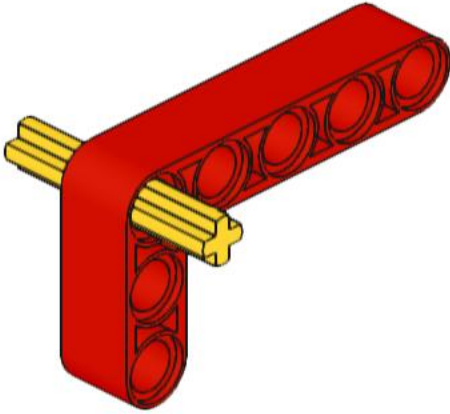

Horizontal simple one way door liftarm 3x5

2x
32039
Light Gray

2x
3706
Red

4x
6558
Blue

3x
42003
Light Gray

1x
15462
Reddish Brown

2x
32316
Magenta

2x
32184
White

2x
62462
Yellow

1x
32526
Red

1x
4519
Yellow

1

2

3

4

5