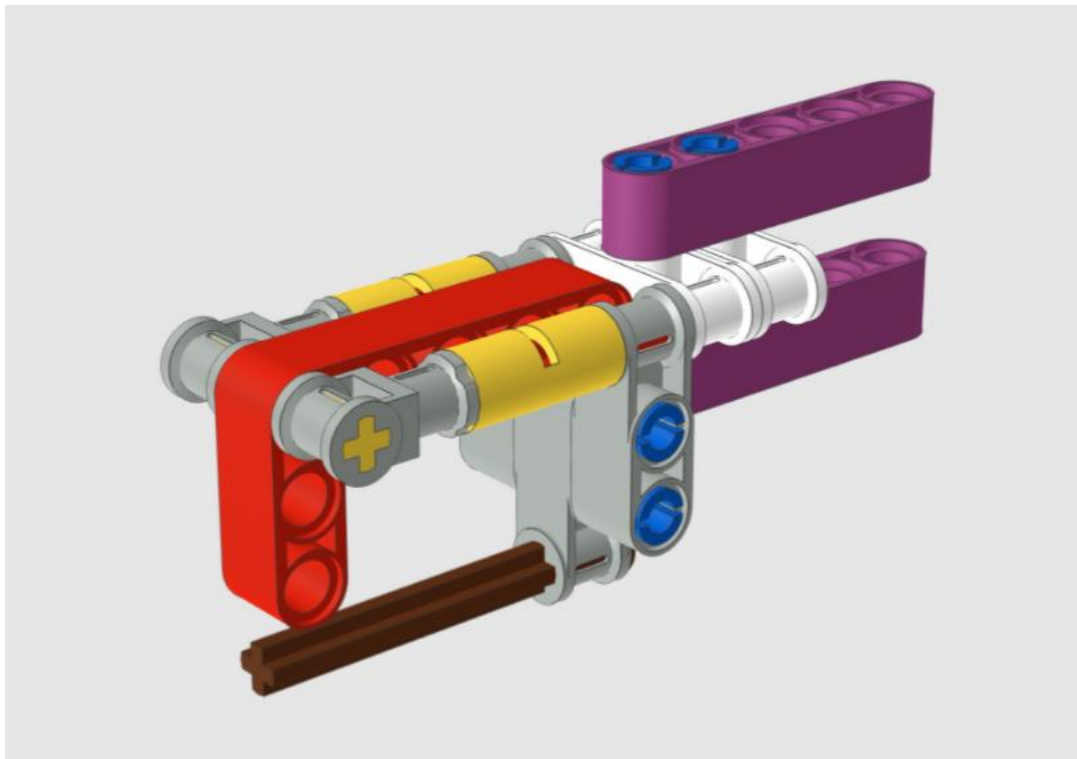

Horizontal simple one way door liftarm 3x5

2x
32039
Light Gray

2x
3706
Red

4x
6558
Blue

3x
42003
Light Gray

1x
15462
Reddish Brown

2x
32316
Magenta

2x
32184
White

2x
62462
Yellow

1x
32526
Red

1x
4519
Yellow

1

2

3

4

5