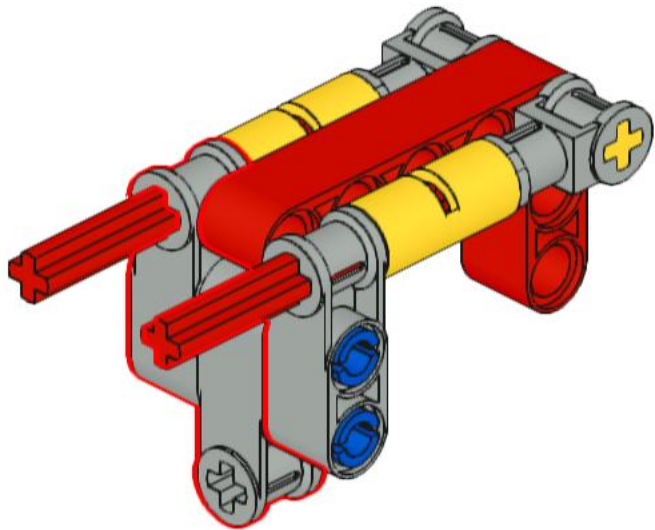

Horizontal simple one way door liftarm 3x5

2x
32039
Light Gray

2x
3706
Red

4x
6558
Blue

3x
42003
Light Gray

1x
15462
Reddish Brown

2x
32316
Magenta

2x
32184
White

2x
62462
Yellow

1x
32526
Red

1x
4519
Yellow

1

2

3

4

5