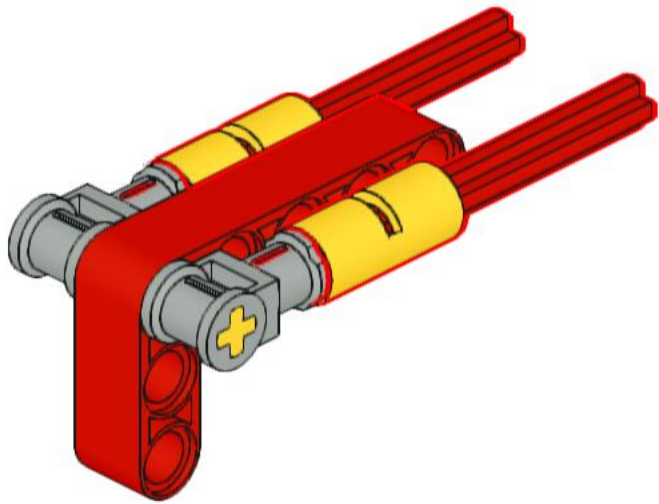

Horizontal simple one way door liftarm 3x5

2x
32039
Light Gray

2x
3706
Red

4x
6558
Blue

3x
42003
Light Gray

1x
15462
Reddish Brown

2x
32316
Magenta

2x
32184
White

2x
62462
Yellow

1x
32526
Red

1x
4519
Yellow

1

2

3

4

5