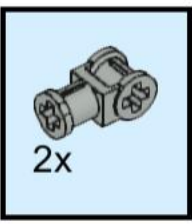

Horizontal simple one way door liftarm 3x5

2x
32039
Light Gray

2x
3706
Red

4x
6558
Blue

3x
42003
Light Gray

1x
15462
Reddish Brown

2x
32316
Magenta

2x
32184
White

2x
62462
Yellow

1x
32526
Red

1x
4519
Yellow

1

2

3

4

5