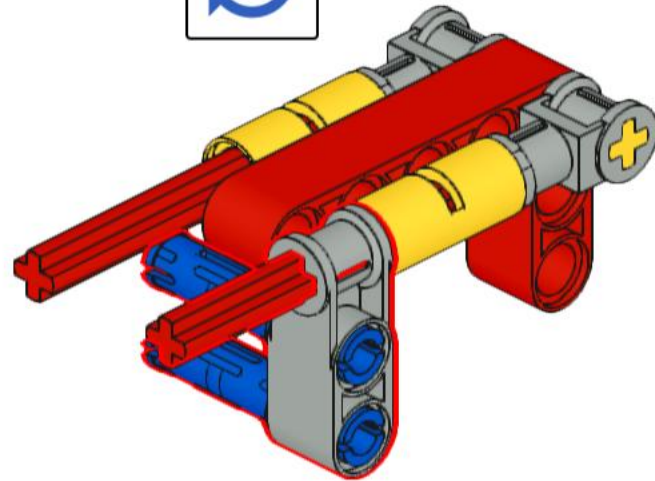

Horizontal simple one way door liftarm 3x5

2x
32039
Light Gray

2x
3706
Red

4x
6558
Blue

3x
42003
Light Gray

1x
15462
Reddish Brown

2x
32316
Magenta

2x
32184
White

2x
62462
Yellow

1x
32526
Red

1x
4519
Yellow

1

2

3

4

5