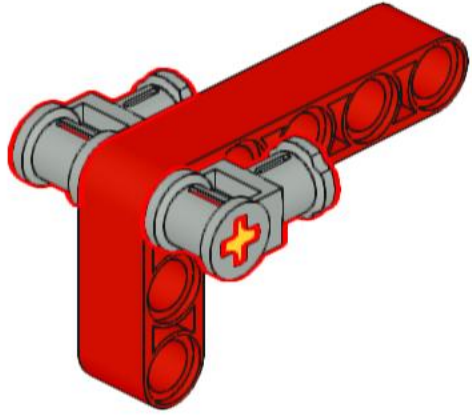

Horizontal simple one way door liftarm 3x5

2x
32039
Light Gray

2x
3706
Red

4x
6558
Blue

3x
42003
Light Gray

1x
15462
Reddish Brown

2x
32316
Magenta

2x
32184
White

2x
62462
Yellow

1x
32526
Red

1x
4519
Yellow

1

2

3

4

5