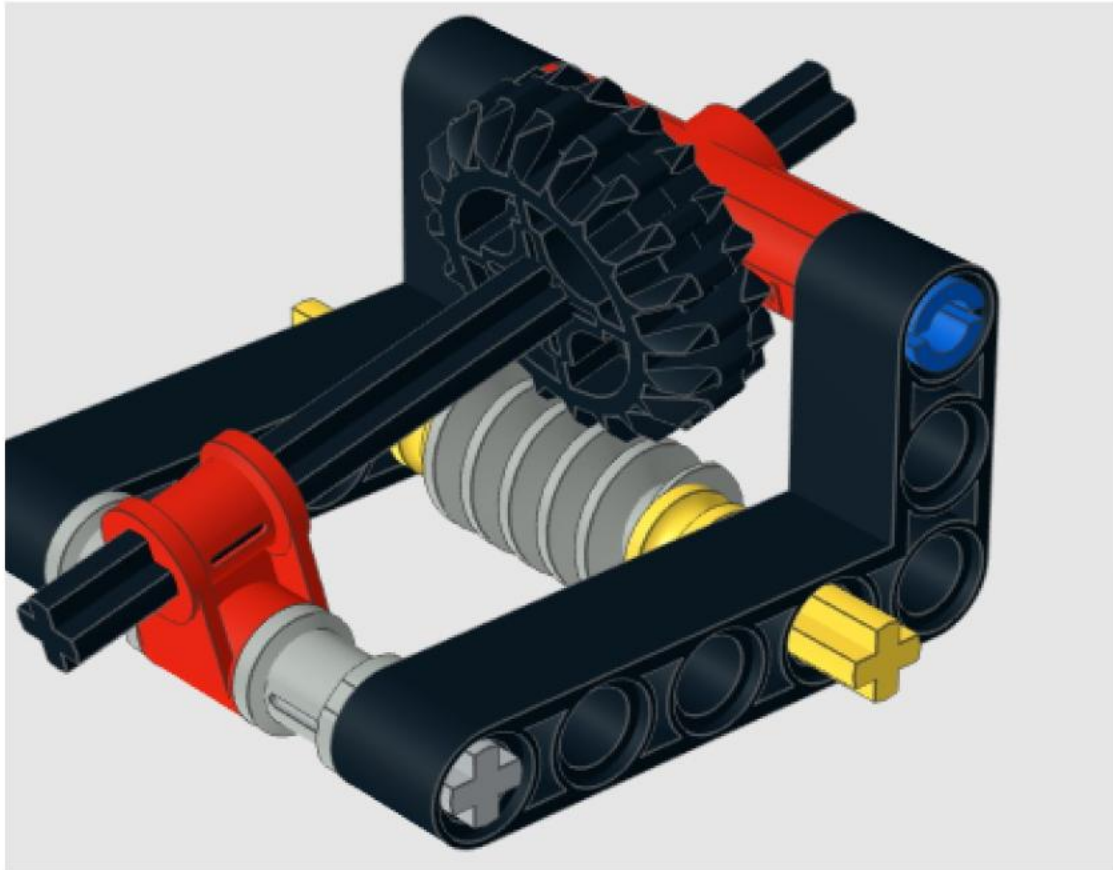

Worm gear to 20 tooth gear 35 degrees

1x
32269
Black

1x
32905
Light Gray

2x
4265c
Yellow

2x
32526
Black

1x
32073
Light Bluish Gray

1x
3706
Yellow

1x
44294
Black

1x
6536
Red

2x
43093
Blue

2x
3713
Light Gray

1x
32034
Red

1

2

3

4