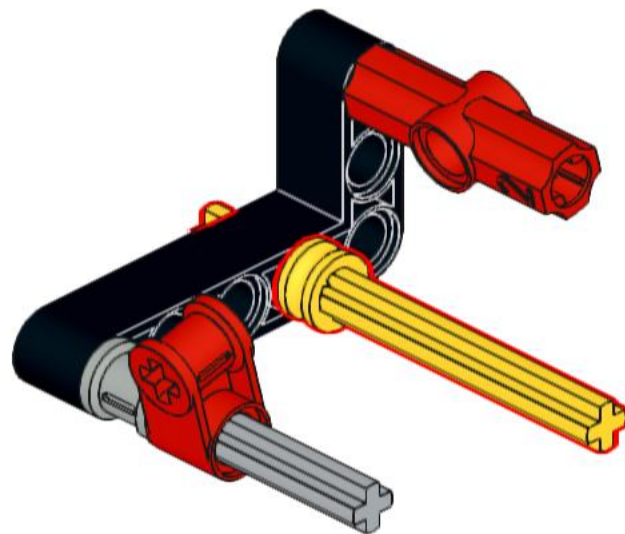

Worm gear to 20 tooth gear 35 degrees

1x
32269
Black

1x
32905
Light Gray

2x
4265c
Yellow

2x
32526
Black

1x
32073
Light Bluish Gray

1x
3706
Yellow

1x
44294
Black

1x
6536
Red

2x
43093
Blue

2x
3713
Light Gray

1x
32034
Red

1

2

3

4