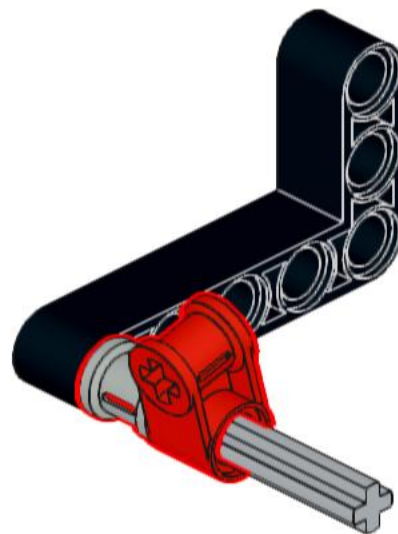

Worm gear to 20 tooth gear 35 degrees

1x
32269
Black

1x
32905
Light Gray

2x
4265c
Yellow

2x
32526
Black

1x
32073
Light Bluish Gray

1x
3706
Yellow

1x
44294
Black

1x
6536
Red

2x
43093
Blue

2x
3713
Light Gray

1x
32034
Red

1

2

3

4