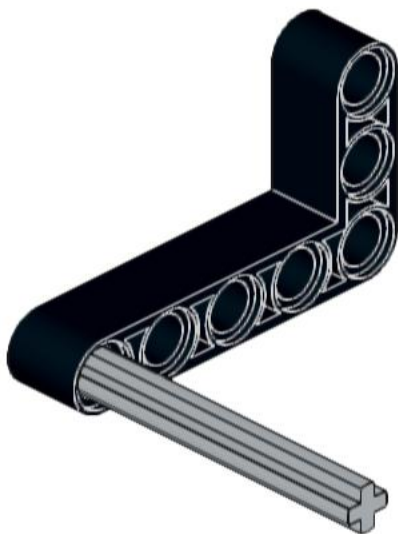

Worm gear to 20 tooth gear 35 degrees

1x
32269
Black

1x
32905
Light Gray

2x
4265c
Yellow

2x
32526
Black

1x
32073
Light Bluish Gray

1x
3706
Yellow

1x
44294
Black

1x
6536
Red

2x
43093
Blue

2x
3713
Light Gray

1x
32034
Red

1

2

3

4