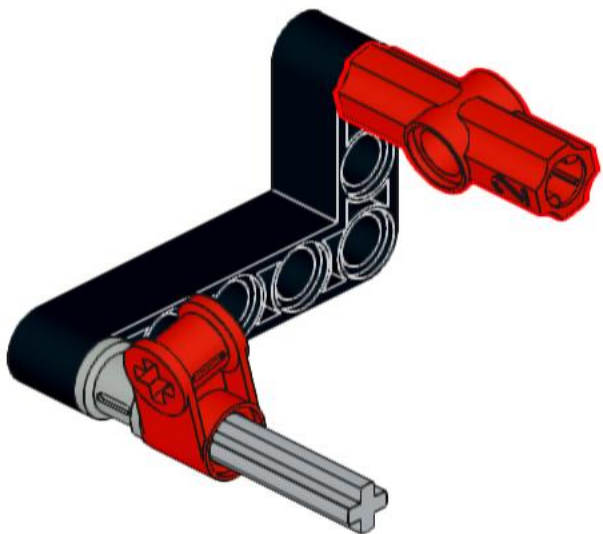

Worm gear to 20 tooth gear 35 degrees

1x
32269
Black

1x
32905
Light Gray

2x
4265c
Yellow

2x
32526
Black

1x
32073
Light Bluish Gray

1x
3706
Yellow

1x
44294
Black

1x
6536
Red

2x
43093
Blue

2x
3713
Light Gray

1x
32034
Red

1

2

3

4