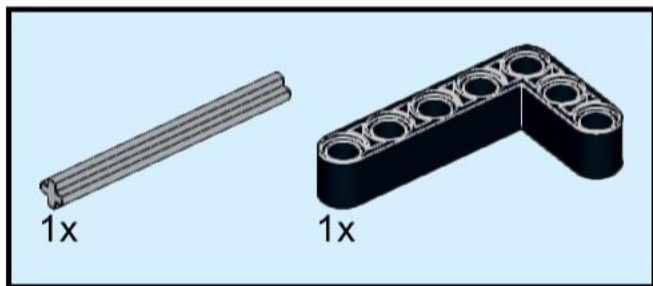

Worm gear to 20 tooth gear 35 degrees

1x
32269
Black

1x
32905
Light Gray

2x
4265c
Yellow

2x
32526
Black

1x
32073
Light Bluish Gray

1x
3706
Yellow

1x
44294
Black

1x
6536
Red

2x
43093
Blue

2x
3713
Light Gray

1x
32034
Red

1

2

3

4