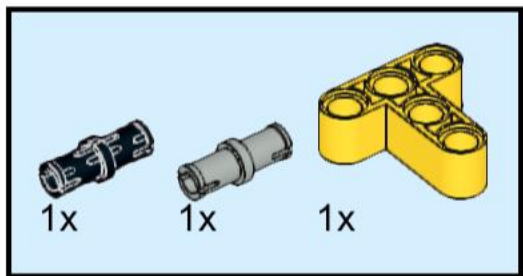

One way door short axle 4l

1x
2780
Black

1x
60484
Yellow

1x
32015
Black

1x
87083
Dark Bluish Gray

1x
3673
Light Gray

1x
32062
Red

1