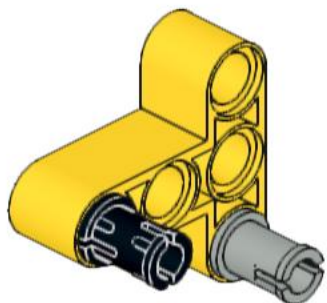

One way door short axle 4l

1x
2780
Black

1x
60484
Yellow

1x
32015
Black

1x
87083
Dark Bluish Gray

1x
3673
Light Gray

1x
32062
Red

1