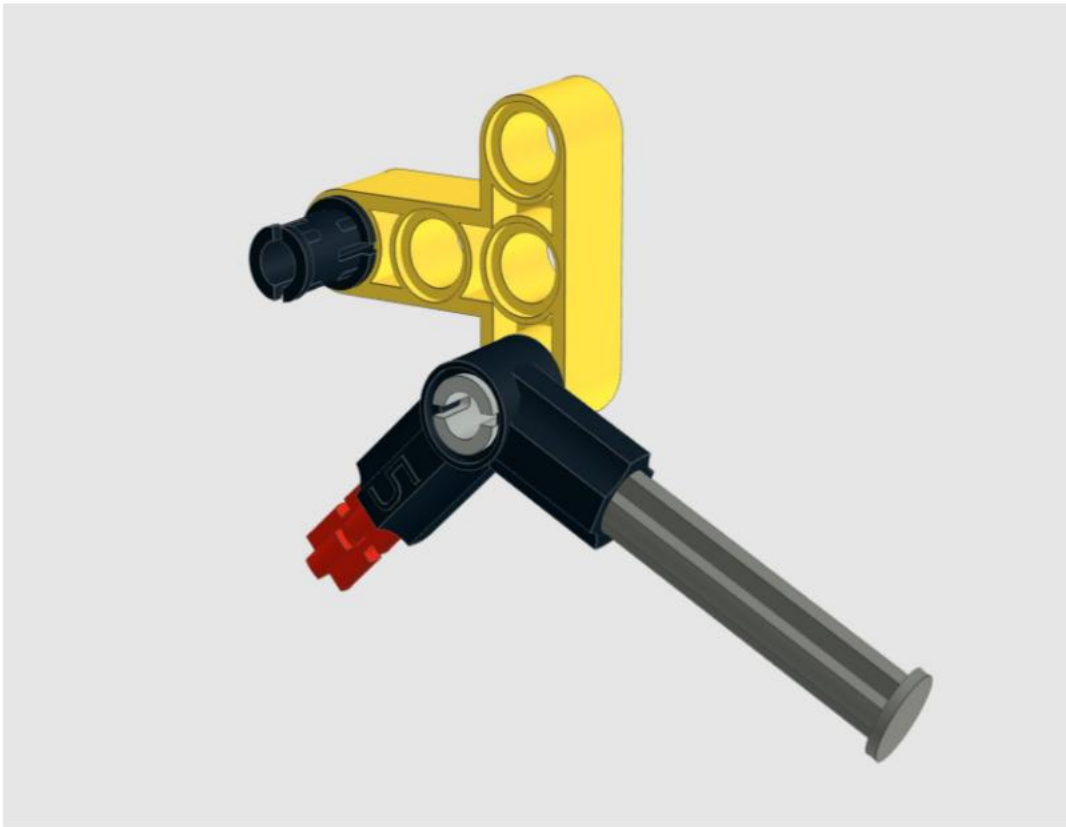

One way door short axle 4l

1x
2780
Black

1x
60484
Yellow

1x
32015
Black

1x
87083
Dark Bluish Gray

1x
3673
Light Gray

1x
32062
Red

1