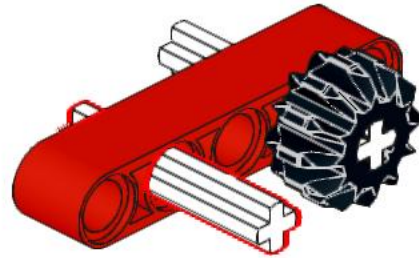

chang direction 24 tooth to 18

1x  
32270  
Black

1x  
32269  
Tan

1x  
3705  
Black

4l

1x  
32013  
Yellow

2x  
4519  
White

3l

1x  
41677  
Bright Light Yellow

1x  
32316  
Red

1x  
43093  
Blue

1

2

3

4

5