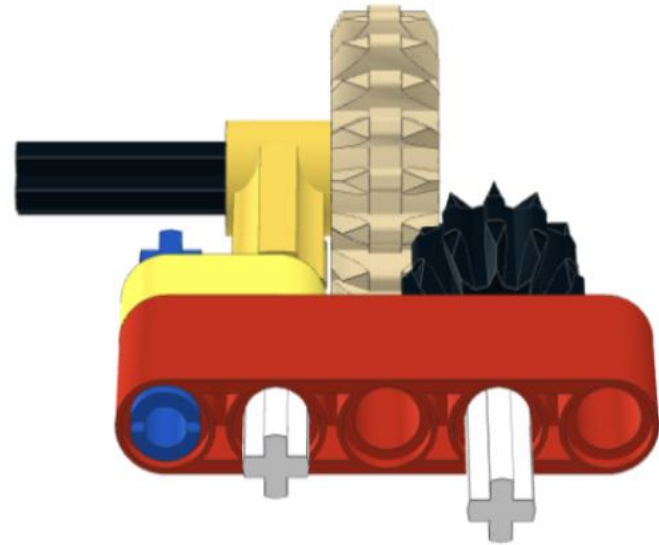

chang direction 24 tooth to 18

1x  
32270  
Black

1x  
32269  
Tan

1x  
3705  
Black

4l

1x  
32013  
Yellow

2x  
4519  
White

3l

1x  
41677  
Bright Light Yellow

1x  
32316  
Red

1x  
43093  
Blue

1

2

3

4

5