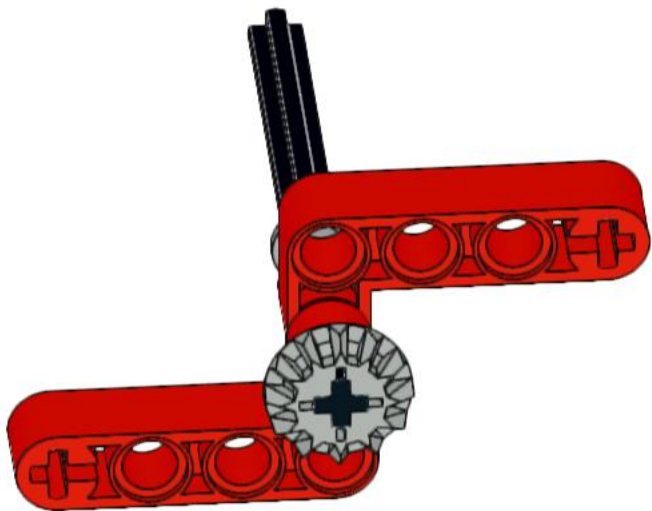

one 12 Tooth to two 12 Tooth 90 degrees

1x
3706
Black

3x
6589
Light Gray

1x
6536
Blue

1x
44294
Black

2x
32073
Light Gray

1x
6536
Red

1x
3707
Black

2x
32140
Red

4x
3713
Light Gray

4x
4265c
Yellow

1

2

3

4

5