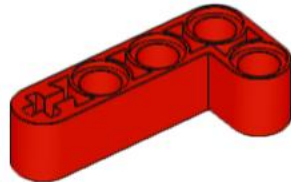

one 12 Tooth to two 12 Tooth 90 degrees

1x
3706
Black

3x
6589
Light Gray

1x
6536
Blue

1x
44294
Black

2x
32073
Light Gray

1x
6536
Red

1x
3707
Black

2x
32140
Red

4x
3713
Light Gray

4x
4265c
Yellow

1

2

3

4

5