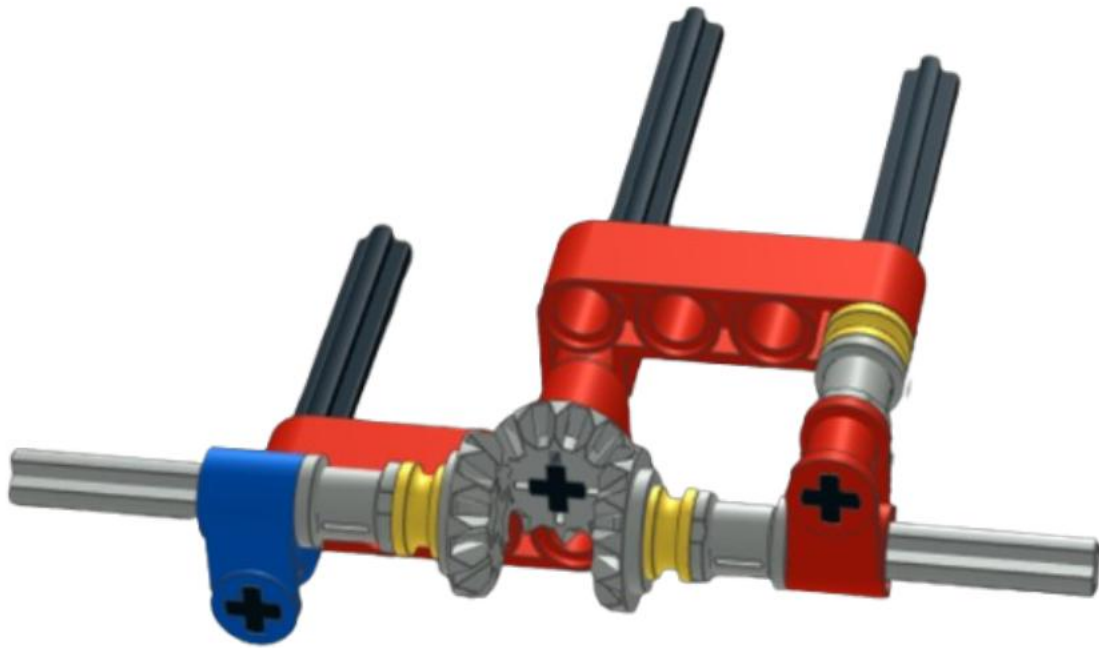

one 12 Tooth to two 12 Tooth 90 degrees

1x
3706
Black

3x
6589
Light Gray

1x
6536
Blue

1x
44294
Black

2x
32073
Light Gray

1x
6536
Red

1x
3707
Black

2x
32140
Red

4x
3713
Light Gray

4x
4265c
Yellow

1

2

3

4

5